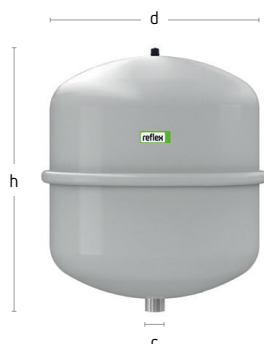

Reflex N

Produkt dostępny w Polsce
od kwietnia 2021

N 8-25 l