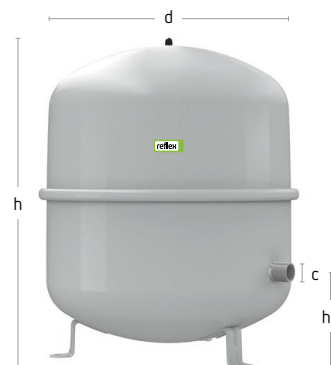

Reflex N

Produkt dostępny w Polsce
od kwietnia 2021

N 8-25 l

N 35 – 140 l

Dane techniczne

- do instalacji grzewczych i systemów chłodniczych
- przyłącza gwintowane
- 8–25l: wykonanie wiszące; od 35 l – stojące na przyspawanych nogach, możliwy montaż naścienny naczyń N80 i mniejszych
- membrana niewymienna, zgodna z normą PN-EN 13831
- dopuszczalna temperatura pracy 70 °C
- dopuszczenie zgodne z dyrektywą dot. urządzeń ciśnieniowych 2014/68/UE
- maks. dopuszczalna temperatura układu 120 °C
- trwała lakierowana powierzchnia zewnętrzna
- ciśnienie pracy: 4 bar (8-35 litrów), 6 bar (50-140 litrów)
- ciśnienie wstępne ustawione fabrycznie